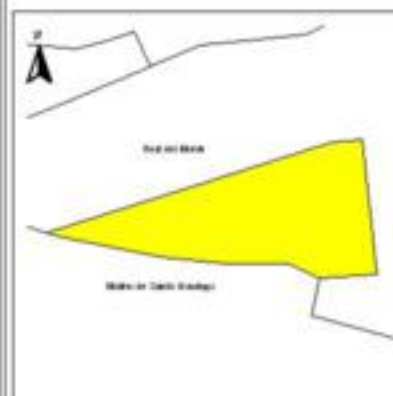

## ÍNDICE DE DESARROLLO SOCIAL

Delegación: Álvaro Obregón  
Colonia: Reacomodo Pino Suárez  
Grado de desarrollo: Bajo